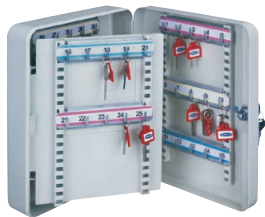

Skrinka na klúče SK-40

- výška 300 mm
- šírka 245 mm
- hĺbka 85 mm
- pre 40 klúčov
- cena: **55.84 €** s DPH