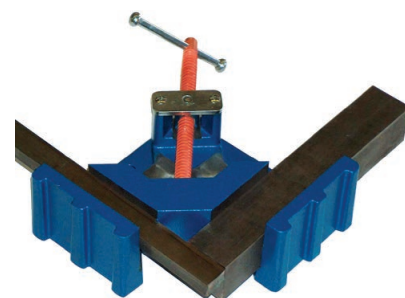

Zverák York Standard

- šírka čelustí 63–150 mm
- dĺžka upnutia 55–125 mm
- cena od **96.74 €** s DPH

Zverák York Handy

- šírka čelustí 63–100 mm
- dĺžka upnutia 55–70 mm
- cena od **113,66 €** s DPH

Pravouhlý zverák PUS