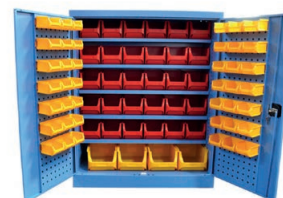

Skriňa SPZ_12_0002_C_VAR_1

- výška 1150 mm
- šírka 950 mm
- hĺbka 400 mm
- 5x polica, 76x plastový box
- cena: **819.49 €** s DPH