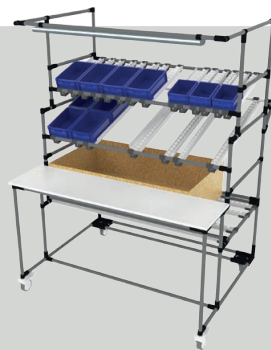

ŠTÍHLA VÝROBA