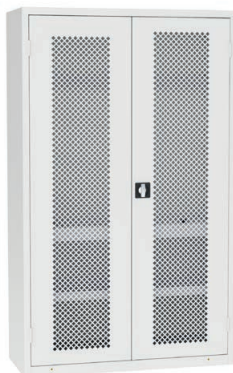

Skriňa pre športové potreby SBM 212

- výška 1990 mm
- šírka 1200 mm
- hĺbka 500 mm
- 2x polica, 9x háčik
- cena: **890.57 €** s DPH

- výška 780 mm
- šírka 750 mm
- hĺbka 200 mm
- 20x uzamykateľný box
- cena: **931.74 €** s DPH