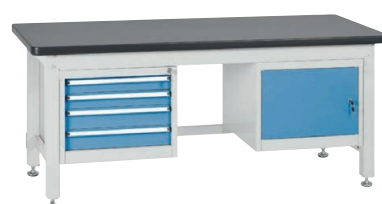

ESD-1824D

- výška 850 mm
- šírka 1800 mm
- hĺbka 750 mm
- kontajner 4x zásuvka + kontajner
- cena od **874,67 €** s DPH