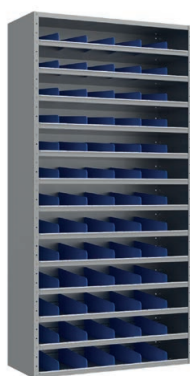

Skriňa s deličmi 35105

- výška 1980 mm
- šírka 1000 mm
- hĺbka 400 mm
- 72 oddielov
- cena **727.80 €** s DPH