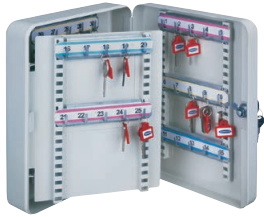

Skrinka na kľúče SK-40

- výška 300 mm
- šírka 245 mm
- hĺbka 85 mm
- pre 40 kľúčov
- cena **41.40 €** s DPH