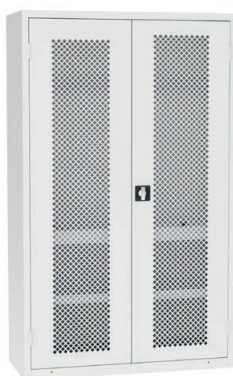

Skriňa pre športové potreby SBM 212

- výška 1990 mm
- šírka 1200 mm
- hĺbka 500 mm
- 2x polica, 9x háčik
- cena **406.80 €** s DPH