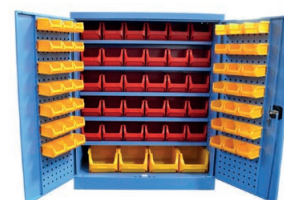

Skriňa SPZ_12_0002_C_VAR_1

- výška 1150 mm
- šírka 950 mm
- hĺbka 400 mm
- 5x polica, 14x lišta pre zavesenie boxov 76x plastový box
- cena **819.49 €** s DPH