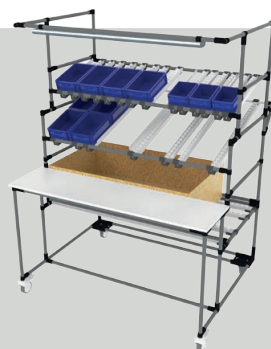

ŠTÍHLA VÝROBA