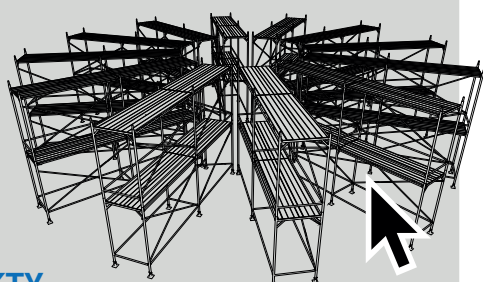

PROJEKTY

Navštívte náš showroom:
Ľanová 8
821 01 Bratislava
Tel.: (02) 44 63 41 81
E-mail: obchod@kovotyp.sk

Otváracia doba:
Po – Št 8:00 – 17:00
Pia 8:00 – 16:00

V Českej republike nás nájdete
pod značkou Enprag. V Nemecku
ako Metalsteel.