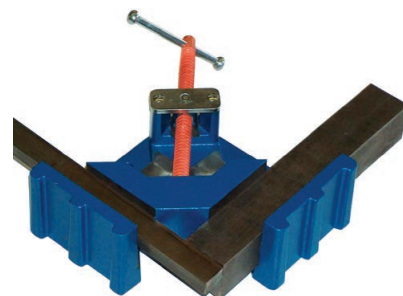

**Zverák York Standard**

- šírka čelustí 63–150 mm
- dĺžka upnutia 55–125 mm
- cena od **96.74 €** s DPH

**Zverák York Handy**

- šírka čelustí 63–100 mm
- dĺžka upnutia 55–70 mm
- cena od **113.66 €** s DPH